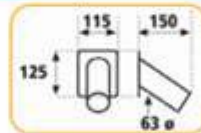

Canhão de parede: modelo **115**

Unid.	87136