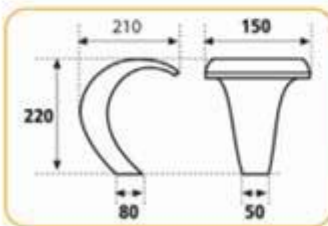

Unid.	87126
-------	-------

106 SPA

106 (500)

106-A (500)

Cascatas

Cascata: modelo **107 (500)**

Unid.	87127
-------	-------

Cascata: modelo **111 (500)**

Jogos de água

Jacto de água Tahiti AISI 316
 • Caudal de 6 m³/h

Unid.	87064
-------	-------

a - 482 mm
 b - 1100 mm
 c - 40 mm
 d - 217 mm
 e - 1 1/2"

Boquilha A p/ Jacto Tahiti AISI 316

Unid.	87065
-------	-------

Cascata Vitória

Cascata Vitória AISI 316

Unid.	87088
-------	-------

- Caudal de 50 m³/h

a - 953 mm b - 1203 mm c - 1066 mm e - 2 1/2 - 4 UNE f - 800 mm g 1400 mm

Cascata Bali

Cascata Bali polida AISI 316

Unid.	87048
-------	-------