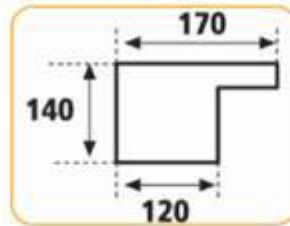

Cascatas

Cascata: modelo **105 (500)**

Unid.	87123