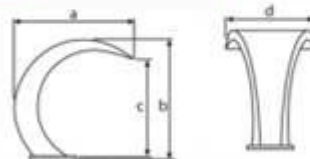

a - 200 mm b - 300 mm c - 300 mm d - 43 mm

Cascatas Maui AISI 316

Cascata de água 300 mm (Maui)
Cascata de água 500 mm (Maui)
Cascata de água 1000 mm (Maui)

Unid.	87062	387,00 €
Unid.	87063	449,00 €
Unid.	87097	799,00 €

Cascata de 300 mm ◉ Caudal de 10 m³/h
a - 62 mm b - 300 mm c - 220 mm

Cascata de 500 mm ◉ Caudal de 20 m³/h
a - 62 mm b - 500 mm c - 220 mm

Cascata de 1000 ◉ Caudal de 40 m³/h

Mergulho Salgado Piscinas e Spas, Lda. - Cascais
Tel. / Fax. 21 607 55 98 Telm. 919 91 60 50 / 962 444 011
geral@mergulhosalgado.com www.mergulhosalgado.com

Cascata Vitória

Cascata Vitória AISI 316

Unid.	87088
-------	-------

- Caudal de 50 m³/h

a - 953 mm b - 1203 mm c - 1066 mm e - 2 1/2 - 4 UNE f - 800 mm g 1400 mm

Cascata Bali

Cascata Bali polida AISI 316

Unid.	87048
-------	-------

Cascata Bali mate AISI 316

Unid.	87058
-------	-------

- Caudal de 30 m³/h

a - 673 mm b - 688 mm c - 567 mm d - 500 mm

Âncora p/ cascata Bali

Unid.	87049
-------	-------

a - 200 mm b - 300 mm c - 300 mm

Embelezador cascata Bali polido