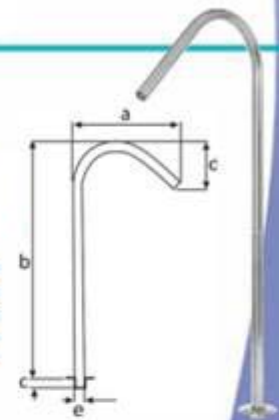

Jogos de água

Jacto de água Tahiti AISI 316
 • Caudal de 6 m³/h

Unid.	87064
-------	-------

a - 482 mm
 b - 1100 mm
 c - 40 mm
 d - 217 mm
 e - 1 1/2"

Boquilha A p/ Jacto Tahiti AISI 316

Unid.	87065
-------	-------