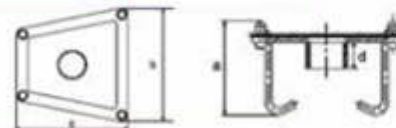

Cascata Bali mate AISI 316

Unid.	87058
-------	-------

- Caudal de 30 m³/h

a - 673 mm b - 688 mm c - 567 mm d - 500 mm

Âncora p/ cascata Bali

Unid.	87049
-------	-------

a - 200 mm b - 300 mm c - 300 mm

Embelezador cascata Bali polido