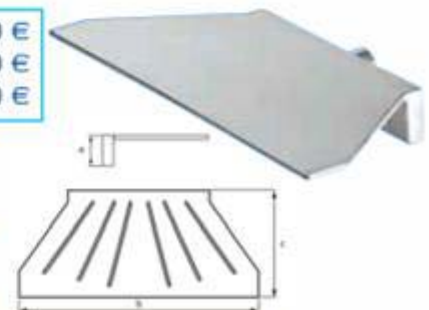

a - 200 mm b - 300 mm c - 300 mm d - 43 mm

Cascatas Maui AISI 316

Cascata de água 300 mm (Maui)
Cascata de água 500 mm (Maui)
Cascata de água 1000 mm (Maui)

Unid.	87062	387,00 €
Unid.	87063	449,00 €
Unid.	87097	799,00 €

Cascata de 300 mm ◉ Caudal de 10 m³/h
a - 62 mm b - 300 mm c - 220 mm

Cascata de 500 mm ◉ Caudal de 20 m³/h
a - 62 mm b - 500 mm c - 220 mm

Cascata de 1000 ◉ Caudal de 40 m³/h

Mergulho Salgado Piscinas e Spas, Lda. - Cascais
Tel. / Fax. 21 607 55 98 Telm. 919 91 60 50 / 962 444 011
geral@mergulhosalgado.com www.mergulhosalgado.com