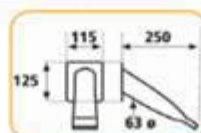

Canhão de parede: modelo **117**

Unid.	87138