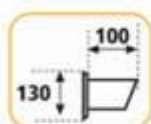

Cascatas de parede

Cascata de parede **112 (500)**

Unid. 87130

Cascata de parede Aquapeel
112-A (500)

Unid. 87131

Cascata de parede **114 (500)**

Unid. 87132

Cascata de parede Aquapeel
114-A (500)