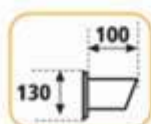

Cascata de parede Aquapeel
114-A (500)

Unid. 87133