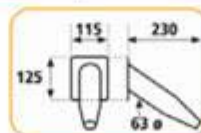

Canhão de parede: modelo **116**

Unid.	87137