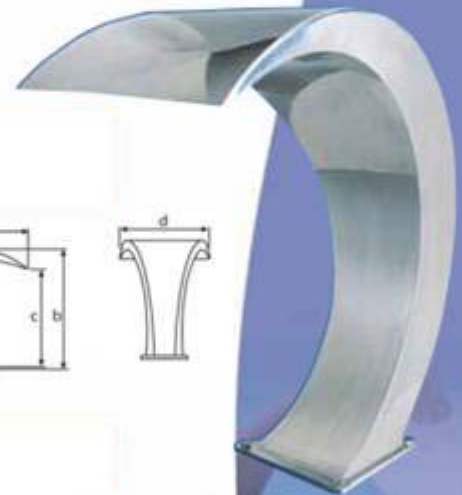

a - 200 mm b - 300 mm c - 300 mm d - 43 mm

Cascatas Maui AISI 316

Cascata de água 300 mm (Maui)
Cascata de água 500 mm (Maui)
Cascata de água 1000 mm (Maui)

Unid.	87062	387,00 €
Unid.	87063	449,00 €
Unid.	87097	799,00 €

Cascata de 300 mm ◉ Caudal de 10 m³/h
a - 62 mm b - 300 mm c - 220 mm

Cascata de 500 mm ◉ Caudal de 20 m³/h
a - 62 mm b - 500 mm c - 220 mm

Cascata de 1000 ◉ Caudal de 40 m³/h

Mergulho Salgado Piscinas e Spas, Lda. - Cascais
Tel. / Fax. 21 607 55 98 Telm. 919 91 60 50 / 962 444 011
geral@mergulhosalgado.com www.mergulhosalgado.com

Cascata Vitória

Cascata Vitória AISI 316

Unid.	87088
-------	-------

- Caudal de 50 m³/h

a - 953 mm b - 1203 mm c - 1066 mm e - 2 1/2 - 4 UNE f - 800 mm g 1400 mm

Cascata Bali

Cascata Bali polida AISI 316

Unid.	87048
-------	-------

Cascata Bali mate AISI 316

Unid.	87058
-------	-------

- Caudal de 30 m³/h

a - 673 mm b - 688 mm c - 567 mm d - 500 mm

Âncora p/ cascata Bali

Unid.	87049
-------	-------

a - 200 mm b - 300 mm c - 300 mm

Embelezador cascata Bali polido