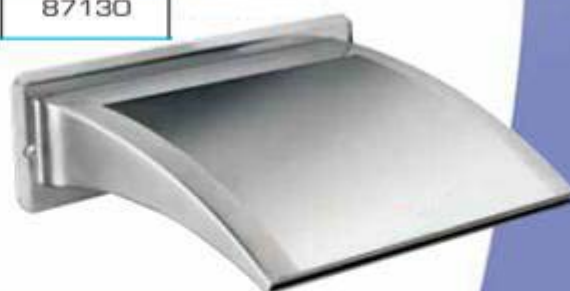

Unid.	87128
-------	-------

Cascata: Aquapeel **111-A (500)**

Unid.	87129
-------	-------

111 (500)

111-A (500)

64

Mergulho Salgado Piscinas e Spas, Lda. - Cascais
Tel. / Fax. 21 607 55 98 Telm. 919 91 60 50 / 962 444 011
geral@mergulhosalgado.com www.mergulhosalgado.com

Cascatas de parede

Cascata de parede **112 (500)**

Unid. 87130

Cascata de parede Aquapeel
112-A (500)

Unid. 87131

Cascata de parede **114 (500)**

Unid. 87132

Cascata de parede Aquapeel
114-A (500)