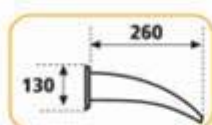

Cascatas de parede

Cascata de parede **112 (500)**

Unid. 87130