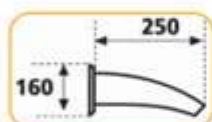

Cascatas de parede

Cascata de parede **112 (500)**

Unid. 87130

Cascata de parede Aquapeel
112-A (500)

Unid. 87131

Cascata de parede **114 (500)**

Unid. 87132

Cascata de parede Aquapeel
114-A (500)