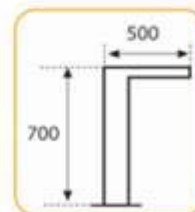

64

Mergulho Salgado Piscinas e Spas, Lda. - Cascais
Tel. / Fax. 21 607 55 98 Telm. 919 91 60 50 / 962 444 011
geral@mergulhosalgado.com www.mergulhosalgado.com