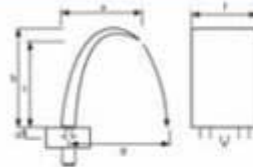

a - 200 mm b - 300 mm c - 300 mm d - 43 mm

Cascatas Maui AISI 316

Cascata de água 300 mm (Maui)
Cascata de água 500 mm (Maui)
Cascata de água 1000 mm (Maui)

Unid.	87062	387,00 €
Unid.	87063	449,00 €
Unid.	87097	799,00 €

Cascata de 300 mm ◉ Caudal de 10 m³/h
a - 62 mm b - 300 mm c - 220 mm

Cascata de 500 mm ◉ Caudal de 20 m³/h
a - 62 mm b - 500 mm c - 220 mm

Cascata de 1000 ◉ Caudal de 40 m³/h

Mergulho Salgado Piscinas e Spas, Lda. - Cascais
Tel. / Fax. 21 607 55 98 Telm. 919 91 60 50 / 962 444 011
geral@mergulhosalgado.com www.mergulhosalgado.com

Cascata Vitória

Cascata Vitória AISI 316

Unid.	87088
-------	-------

- Caudal de 50 m³/h

a - 953 mm b - 1203 mm c - 1066 mm e - 2 1/2 - 4 UNE f - 800 mm g 1400 mm

Cascata Bali

Cascata Bali polida AISI 316

Unid.	87048
-------	-------