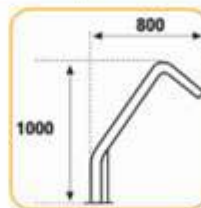

Canhões de água

Canhão de água: modelo **109**

Unid.	87134