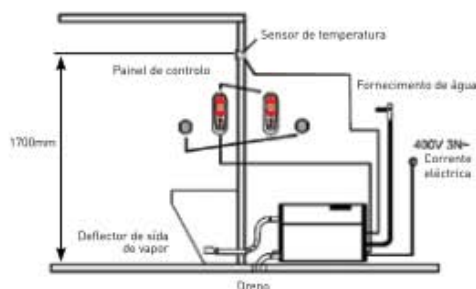

Acessórios banhos turcos

GERADORES HNS-M SEM PAINEL DE CONTROLO

Gerador HNS

8900-203 - Painel de controlo MIDI

Esquema de instalação gerador HNS

REF.ª	DESCRIÇÃO	KW	PVP (€)
8200-200	Gerador HNS-M 34M	3,4	1.667,00
8200-210	Gerador HNS-M 47M	4,7	1.702,00
8200-220	Gerador HNS-M 60M	6	1.750,00
8200-230	Gerador HNS-M 77M	7,7	1.853,00
8200-240	Gerador HNS-M 95M	9,5	1.911,00
8200-250	Gerador HNS-M 120M	12	1.970,00
8200-260	Gerador HNS-M 140M	14	2.028,00
890-000	Kit Auto limpeza para HNS-M	-	401,00
8900-203	Painel de Contro MIDI	-	464,00