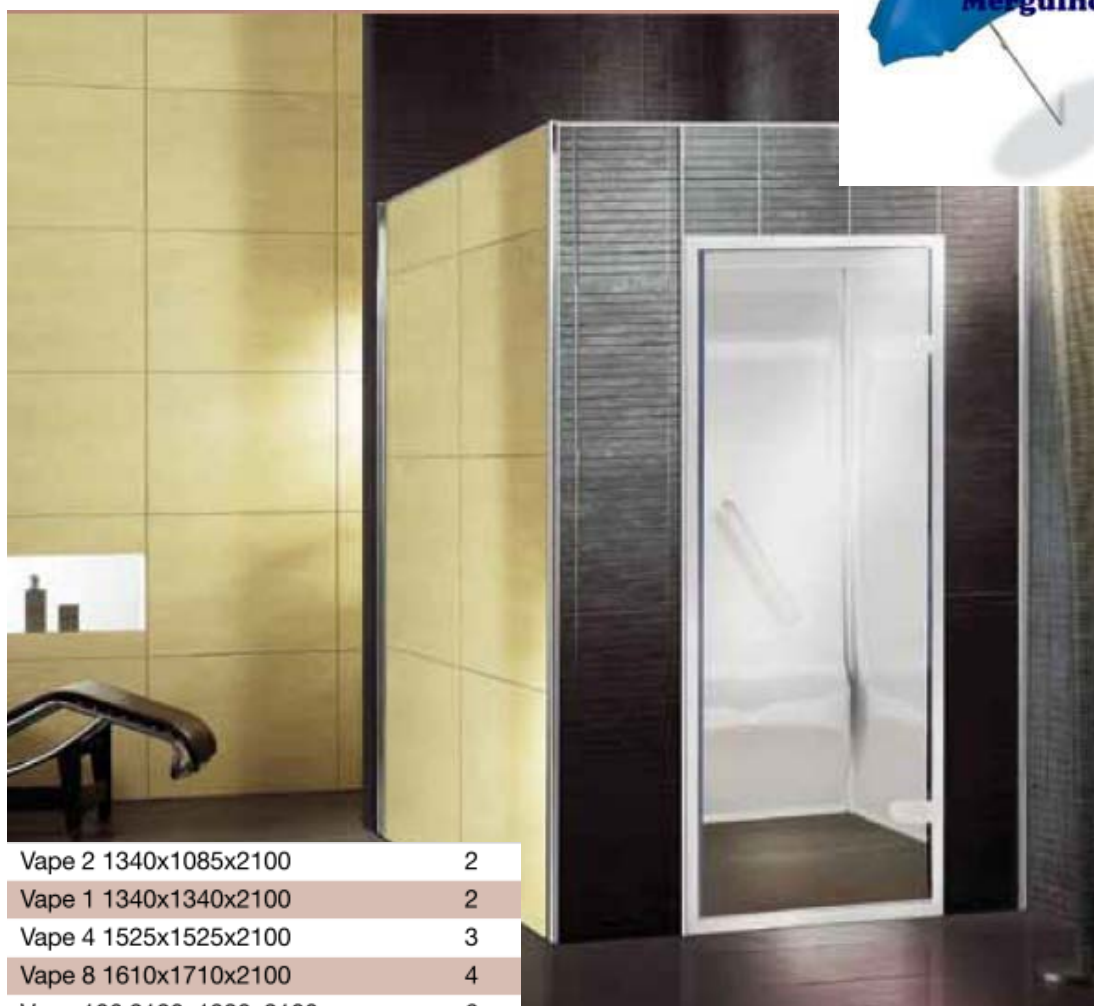

Banhos turcos

Cascais Piscinas e Spas

www.
Mergulho Salgado
.com

Vape 2 1340x1085x2100	2
Vape 1 1340x1340x2100	2
Vape 4 1525x1525x2100	3
Vape 8 1610x1710x2100	4
Vape 106 2120x1930x2100	6
Vape 112 2120x2520x2100	8
Vape 114 2120x3110x2100	11

Uso Privado

Kit Completo

- Paredes e tecto em acrílico. Acentos integrados nas paredes e de fácil limpeza
- Luz 24V Incluída
- Porta panorâmica de vidro com 78cm x 187 cm
- Gerador de vapor incluído (apropriado para as diferentes dimensões)
- Altura 210 mm