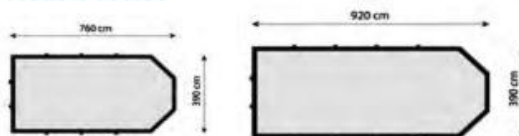

Modelo rectoo