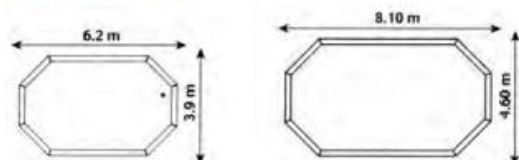

Modelo Oblong

MODELO	DESCRIÇÃO	CAPEAMENTO			
		PINHO NÓRDICO		IPÊ	
		REF.ª	PVP (€)	REF.ª	PVP (€)
OBLONG	390x620/120	GDP-750-0010	7.215,40	11122	8.058,90
	390x620/133	GDP-750-0004	8.072,60	11132	8.916,00
	390x620/146	GDP-750-0005	9.089,10	11142	9.932,60
	460x810/133	GAR-80-0010	10.181,10	11232	11.252,60
	460x810/146	GDP-750-0013	11.468,60	11242	12.540,00