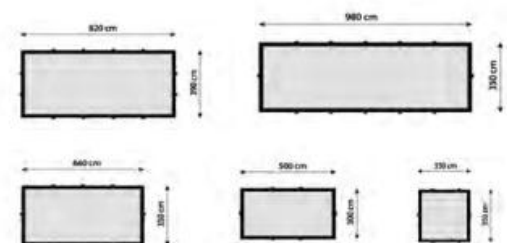

Piscinas Gardipool

Modelo quartoo

MODELO	DESCRIÇÃO	CAPEAMENTO			
		PINHO NÓRDICO REF.^a	PVP (€)	IPÊ REF.^a	PVP (€)
QUARTOO	300x500/133	GDP-750-0015	6.882,20*	GDP-750-0150	8.043,40
	350x350/133	13103	6.445,70	13104	7.117,70
	350x660/133	-	-	GDP-750-0151	10.602,90
	390x820/146	-	-	GDP-750-0152	13.938,90
	350x980/146	-	-	13132	13.998,90

* Promoção especial - ver pág. 83