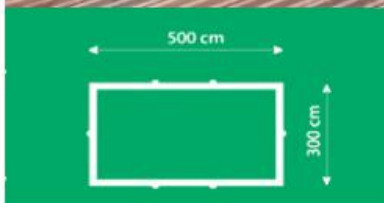

## Piscinas Gardipool

PISCINA DE MADEIRA OCTOO Ø 4,00 X 1,20 M DE ALTURA

REF.º GDP-750-0001  
**Octoo 400/H120**

**4.039,50 €**

OPÇÃO  
**Local técnico**  
 125 x 75 x 114 cm

REF.º GDP-750-0200 por apenas mais **366,70 €**

PISCINA DE MADEIRA QUARTOO 5,00 X 3,00 M X 1,33 DE ALTURA

REF.º GDP-750-0015  
**Quartoo**  
 500x300/H1,33

**6.882,20 €**

OPÇÃO  
**Local técnico**  
 125 x 75 x 127 cm

REF.º 33035 por apenas mais **398,10 €**